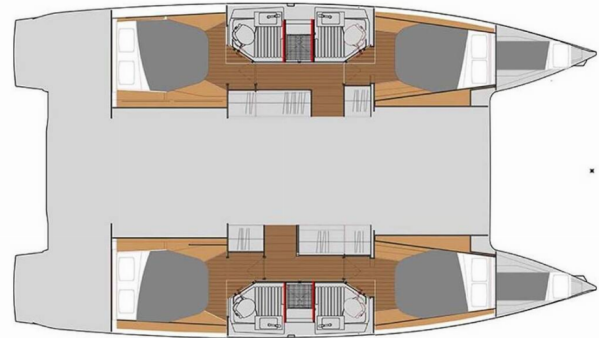

FOUNTAINÉ PAJOT ASTREA 42

Bella V

Der Katamaran Fountaine Pajot Astrea 42 „Bella V“, Baujahr 2019, liegt in Marina Kornati, Biograd, Biograd - Kroatien. Die Yacht hat 4 + 2 Kabinen, bietet Platz für 8 + 2 + 2 Personen und hat 4 Toilette/Dusche.

Bella V

Baujahr

2019

Yachtlänge

12.58 m

Cabins

4 + 2

Kojen