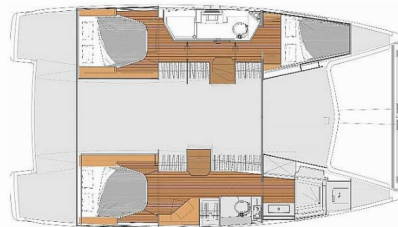

FONTAINE PAJOT LUCIA 40

Princess Lea

Der Katamaran Fontaine Pajot Lucia 40 „Princess Lea“, Baujahr 2017, liegt in Marina Tehnomont Veruda, Pula, Pula - Kroatien. Die Yacht hat 3 Kabinen, bietet Platz für 6 + 2 Personen und hat 2 Toilette/Dusche.

YACHT SPEZIFIKATION

Stützpunkt

Marina Tehnomont Veruda, Pula, Kroatien

Yacht ID

477

Yachtmarke

Fontaine Pajot

Name

Princess Lea

Baujahr

2017

Yachtlänge

11.73 m

Cabins

3

Kojen

6 + 2

Max. Passagiere

8

WC / Dusche

2

STANDARD YACHTAUSSTATTUNG

Bordküche

Kaffeemaschine (DeLonghi Kaffee Vollautomat), Kühlschrank, Mikrowelle, Pantryausrüstung, Warmes Wasser

Deckausrüstung

Beiboot (Highfield CL310 + 20 PS E-engine), Bimini Top, Cockpittisch mit Licht, Davit (Elektrische Winsch), Elektrische Ankerwinde, Fender, Festmacher, Gangway, Hauptanker (20 kg with 60 m chain), Heckdusche, Kuchenbude, Stühle, Teakholz im Cockpit (Flex Teak)

Interieur

absenkbarer Salontisch, Barometer, Elektrische Toilette (2 x), Ventilatoren in allen Kabinen

Komfort

Cockpit Kissen (Erneuert 2024), Decksliegepolster (NEU 2024)

Navigation

Autopilot, Bildschirm (German IP-TV), GPS Kartenplotter (12" Raymarine Plotter a 125), Logge/Lot/Speed/Wind (Raymarine i70), Radar (Quantum)

Segel

Elektrische Winsch, Gennaker-Vorrichtung

Sicherheitsausrüstung

Erste-Hilfe-Kit (Bordapotheke), Feuerlöscher, Rettungsatoll, Schwimmwesten (Automatik), UKW Funk

Unterhaltung

Außenlautsprecher, Radio (Bluetooth), Unterwasserbeleuchtung

Yachtelektrik

E-Landanschluss 220 V, Inverter (3 KW), Klimaanlage (in each hull), Ladegerät, Solar Panel (680 W), USB Steckern