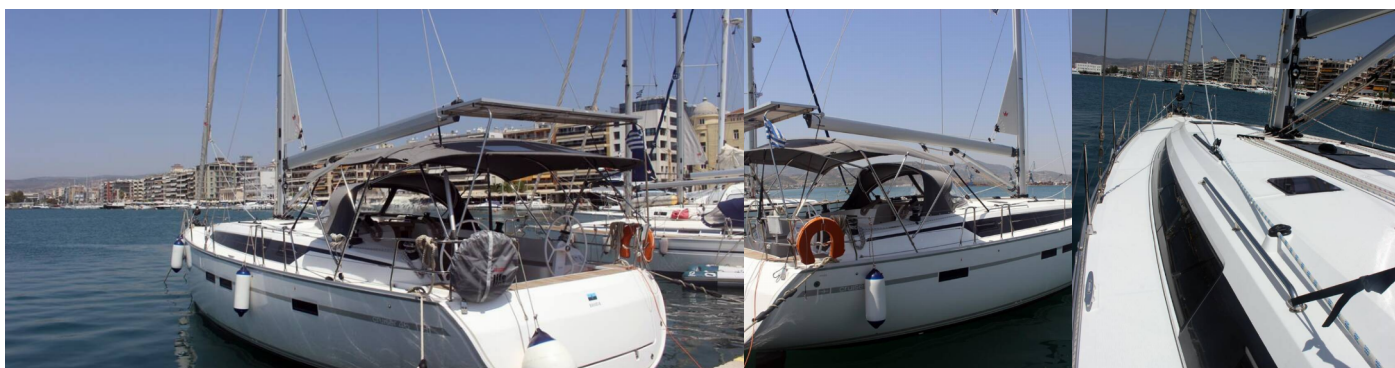

PRICE / WEEKS

14.06. - 21.06.2025 3.893 € ~~4.580 €~~	21.06. - 28.06.2025 Reservado	28.06. - 05.07.2025 4.539 € ~~5.340 €~~	05.07. - 12.07.2025 4.539 € ~~5.340 €~~
12.07. - 19.07.2025 4.539 € ~~5.340 €~~	19.07. - 26.07.2025 4.633 € ~~5.450 €~~	26.07. - 02.08.2025 5.168 € ~~6.080 €~~	02.08. - 09.08.2025 5.168 € ~~6.080 €~~
09.08. - 16.08.2025 5.168 € ~~6.080 €~~	16.08. - 23.08.2025 4.539 € ~~5.340 €~~	23.08. - 30.08.2025 4.454 € ~~5.240 €~~	30.08. - 06.09.2025 4.361 € ~~5.130 €~~
06.09. - 13.09.2025 4.361 € ~~5.130 €~~	13.09. - 20.09.2025 3.647 € ~~4.290 €~~	20.09. - 27.09.2025 3.562 € ~~4.190 €~~	27.09. - 04.10.2025 3.468 € ~~4.080 €~~
04.10. - 11.10.2025 2.754 € ~~3.240 €~~	11.10. - 18.10.2025 1.862 € ~~2.190 €~~	18.10. - 25.10.2025 1.598 € ~~1.880 €~~	25.10. - 01.11.2025 1.505 € ~~1.770 €~~
01.11. - 08.11.2025 1.505 € ~~1.770 €~~	08.11. - 15.11.2025 1.505 € ~~1.770 €~~	15.11. - 22.11.2025 1.505 € ~~1.770 €~~	23.11. - 31.12.2025 Reservado

WEB

www.suncharter.de

TELÉFONO

+49 (0)8171 299 05

DIRECCIÓN DE CORREO ELECTRÓNICO

info@suncharter.de

SUN CHARTER

Hans-Urmiller-Ring 11, D-82515, Wolfratshausen, Alemania