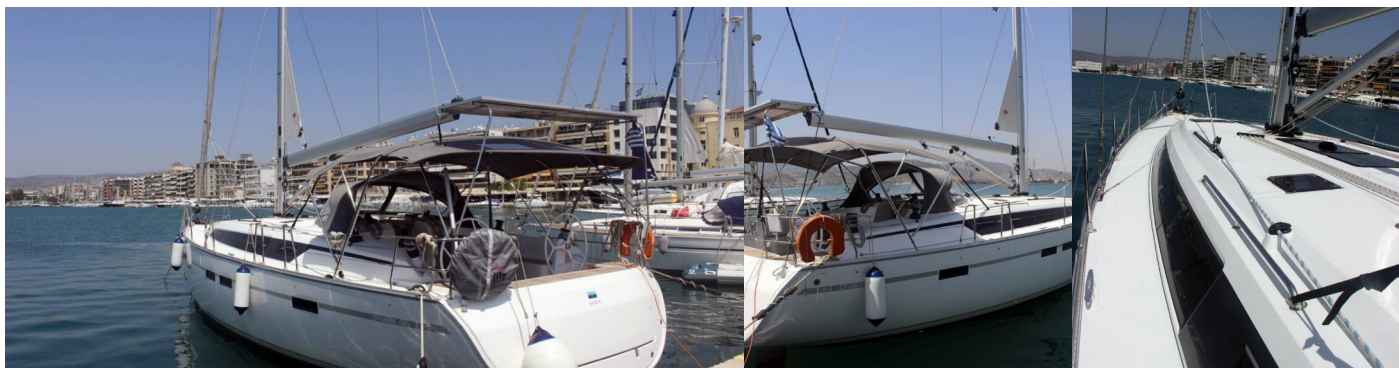

PRICE / WEEKS

24.11. - 31.12.2024

Reservado

01.01. - 28.03.2025

Reservado

29.03. - 05.04.2025

1.352 € ~~1.590 €~~

05.04. - 12.04.2025

1.437 € ~~1.690 €~~

12.04. - 19.04.2025

1.513 € ~~1.780 €~~

19.04. - 26.04.2025

1.683 € ~~1.980 €~~

26.04. - 03.05.2025

1.947 € ~~2.290 €~~

03.05. - 24.05.2025

Reservado

24.05. - 14.06.2025

Reservado

WEB

www.suncharter.de

TELÉFONO

+49 (0)8171 299 05

DIRECCIÓN DE CORREO ELECTRÓNICO

info@suncharter.de

SUN CHARTER

Hans-Urmiller-Ring 11, D-82515, Wolfratshausen, Alemania