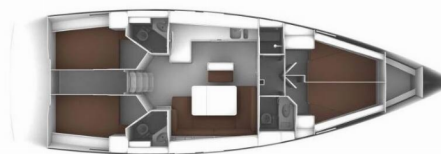

BAVARIA CRUISER 46

Divine

El Velero Bavaria Cruiser 46 „Divine“, construido en 2020, está amarrado en Volos, Volos - Grecia. El yate cuenta con 4 cabinas, puede alojar a 8 + 1 personas y dispone de 3 baños/duchas.

Divine

Año De Producción

2020

Longitud

14.27 m

Cabins

4

Literas