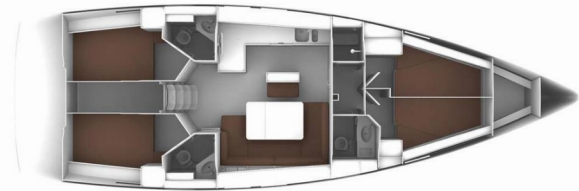

# BAVARIA CRUISER 46

Cara

El Velero Bavaria Cruiser 46 „Cara“, construido en 2021, está amarrado en Marina Kornati, Biograd, Biograd - Croacia. El yate cuenta con 4 cabinas, puede alojar a 8 + 1 personas y dispone de 3 baños/duchas.