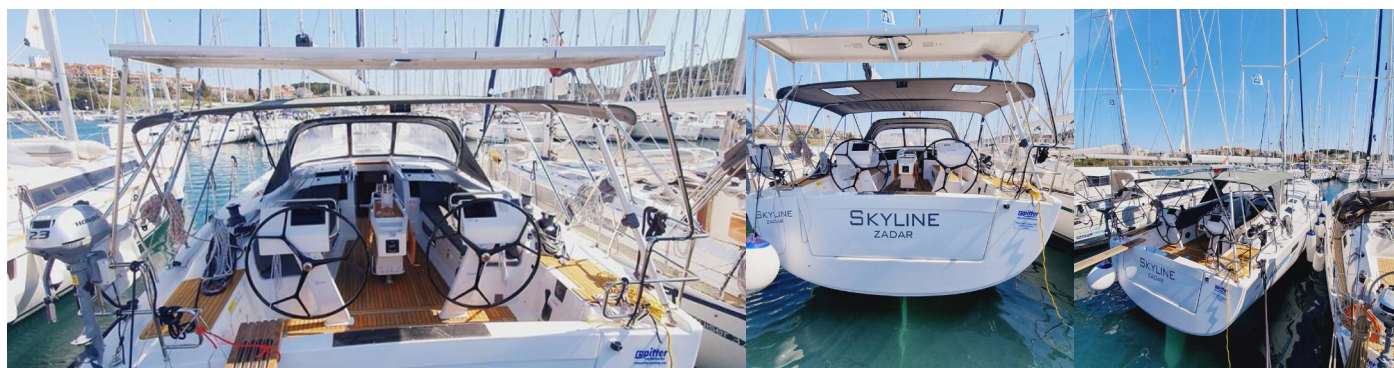

PRICE / WEEKS

05.07. - 12.07.2025 Reservado	12.07. - 19.07.2025 Reservado	19.07. - 26.07.2025 4.720 € ~~6.130 €~~	26.07. - 02.08.2025 4.720 € ~~6.130 €~~
02.08. - 09.08.2025 Reservado	09.08. - 16.08.2025 Reservado	16.08. - 23.08.2025 En opción	23.08. - 30.08.2025 Reservado
30.08. - 06.09.2025 Reservado	06.09. - 13.09.2025 Reservado	13.09. - 20.09.2025 Reservado	20.09. - 27.09.2025 Reservado
27.09. - 04.10.2025 Reservado	04.10. - 11.10.2025 1.956 € ~~2.540 €~~	11.10. - 18.10.2025 Reservado	18.10. - 25.10.2025 1.686 € ~~2.190 €~~
25.10. - 01.11.2025 1.686 € ~~2.190 €~~	01.11. - 08.11.2025 1.686 € ~~2.190 €~~	08.11. - 15.11.2025 1.686 € ~~2.190 €~~	15.11. - 22.11.2025 1.686 € ~~2.190 €~~
23.11. - 31.12.2025 Reservado			

WEB
www.suncharter.de

TELÉFONO
+49 (0)8171 299 05

DIRECCIÓN DE CORREO ELECTRÓNICO
info@suncharter.de

SUN CHARTER
Hans-Urmiller-Ring 11, D-82515, Wolfratshausen, Alemania

SUN CHARTER
Est. 1982