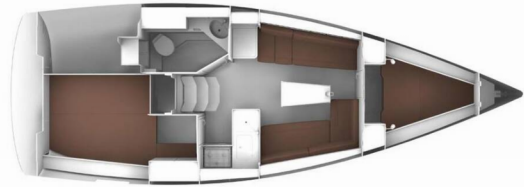

# BAVARIA CRUISER 34 STYLE

Rocky III

El Velero Bavaria Cruiser 34 Style „Rocky III“, construido en 2023, está amarrado en Murter, ACI Marina Jezera, Jezera/Murter - Croacia. El yate cuenta con 2 cabinas, puede alojar a 4 + 2 personas y dispone de 1 baños/duchas.