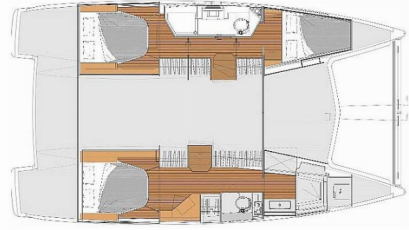

FONTAINE PAJOT LUCIA 40

Princess Lea

El Catamarán Fontaine Pajot Lucia 40 „Princess Lea“, construido en 2017, está amarrado en Marina Tehnomont Veruda, Pula, Pula - Croacia. El yate cuenta con 3 cabinas, puede alojar a 6 + 2 personas y dispone de 2 baños/duchas.

Princess Lea

Año De Producción

2017

Longitud

11.73 m

Cabinas

3

Literas