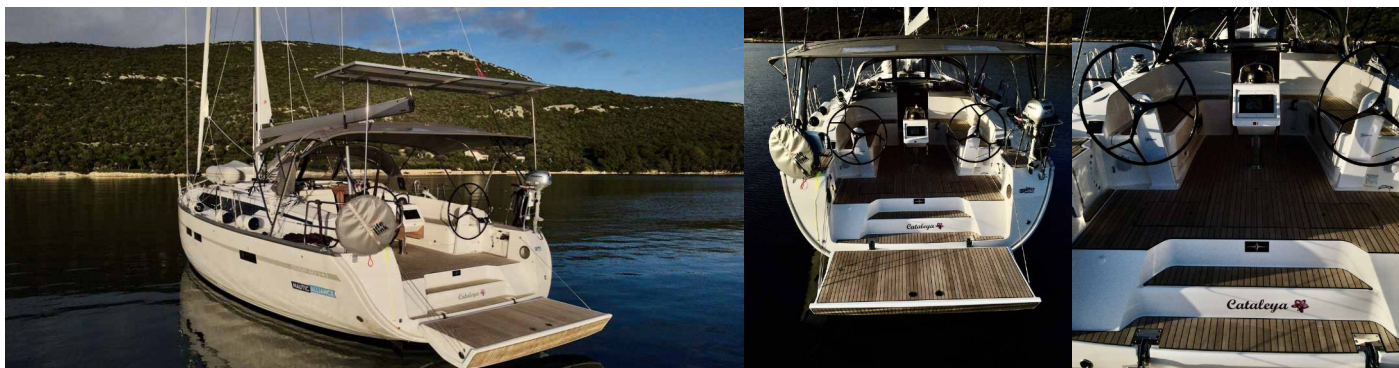

PRICE / WEEKS

24.11. - 31.12.2024

Reservado

01.01. - 21.03.2025

Reservado

22.03. - 29.03.2025

1.680 € ~~2.100 €~~

29.03. - 05.04.2025

1.680 € ~~2.100 €~~

05.04. - 12.04.2025

1.680 € ~~2.100 €~~

12.04. - 19.04.2025

1.680 € ~~2.100 €~~

19.04. - 26.04.2025

2.480 € ~~3.100 €~~

26.04. - 03.05.2025

2.480 € ~~3.100 €~~

03.05. - 10.05.2025

3.120 € ~~3.900 €~~

10.05. - 17.05.2025

3.120 € ~~3.900 €~~

17.05. - 23.05.2025

Reservado

24.05. - 31.05.2025

3.640 € ~~4.550 €~~

31.05. - 07.06.2025

Reservado

WEB

www.suncharter.de

TELÉFONO

+49 (0)8171 299 05

DIRECCIÓN DE CORREO ELECTRÓNICO

info@suncharter.de

SUN CHARTER

Hans-Urmiller-Ring 11, D-82515, Wolfratshausen, Alemania