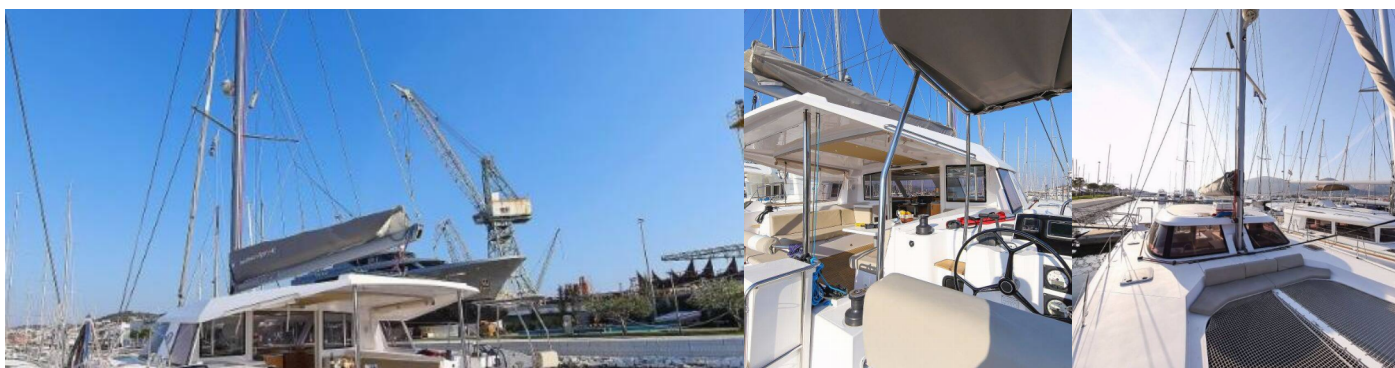

PRICE / WEEKS

24.11. - 31.12.2024 Reservado	01.01. - 21.03.2025 Reservado	22.03. - 29.03.2025 1.271 € ~~1.550 €~~	29.03. - 05.04.2025 1.468 € ~~1.790 €~~
05.04. - 12.04.2025 1.468 € ~~1.790 €~~	12.04. - 19.04.2025 1.550 € ~~1.890 €~~	19.04. - 26.04.2025 1.714 € ~~2.090 €~~	26.04. - 03.05.2025 1.960 € ~~2.390 €~~
03.05. - 10.05.2025 2.124 € ~~2.590 €~~	10.05. - 17.05.2025 2.452 € ~~2.990 €~~	17.05. - 24.05.2025 2.944 € ~~3.590 €~~	24.05. - 31.05.2025 Reservado
31.05. - 07.06.2025 Reservado			

WEB

www.suncharter.de

TELÉFONO

+49 (0)8171 299 05

DIRECCIÓN DE CORREO ELECTRÓNICO

info@suncharter.de

SUN CHARTER

Hans-Urmiller-Ring 11, D-82515, Wolfratshausen, Alemania