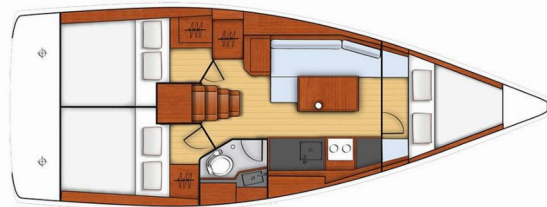

OCEANIS 35

Mare Animi

El Velero Oceanis 35 „Mare Animi“, construido en 2016, está amarrado en ACI Marina Pomer, Pomer - Croacia. El yate cuenta con 3 cabinas, puede alojar a 6 + 2 personas y dispone de 1 baños/duchas.

Mare Animi

Año De Producción

2016

Longitud

10.45 m

Cabinas

3

Literas

6 + 2

Máx. Pasajeros

8

Baño/Ducha

1

EQUIPAMIENTO ESTÁNDAR DEL YATE

Comfort

Bed linen, Blankets, Cockpit cushions

Deck

Anchor line, Anchor swivel, Bathing platform, Bimini top, Black ball, Black conus, Boat hook, Bosun's chair (Safe seat) (boatswain's chair), Canister for water, Cockpit table, Cockpit/stern, outside shower, Dinghy, Dinghy (byboat) pump, Electric anchor windlass, Fenders, Gangway, Hawser, Jerry cans for diesel, Main anchor, Mooring ropes, Plastic bucket, Repair box for dinghy, Round/globular fender, Spare anchor (Reserve, Auxiliary anchor), Sprayhood, Spring line, Water hose