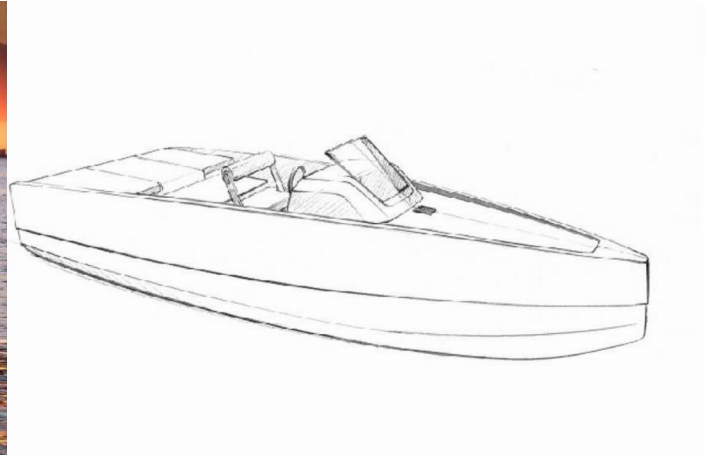

# NUVA M6 CABIN

No Name (2025)

Member of  
NAUTIC ALLIANCE

## Caractéristiques techniques

Yacht ID	158
Marque	NUVA YACHTS
Nom	No Name
Année de production	2025
Longueur	20 ft
Cabines	1
Couchages	2
Toilettes/Douche	0

**Purchase price: 49.500 €**