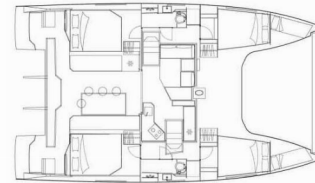

NAUTITECH 40 OPEN

Lullaby

Le Catamaran Nautitech 40 Open „Lullaby“, construit en 2022, est amarré à Tropea, Porto di Tropea, Tropea - Italie. Le yacht dispose de 4 + 1 cabines, peut accueillir 8 + 2 + 1 personnes et possède 2 + 1 toilettes/douches.

CARACTÉRISTIQUES DU YACHT

Base De Location

Tropea, Porto di Tropea, Italie

Yacht ID

466

Marque

Nautitech Rochefort

Nom

Lullaby

Année De Production

2022

Longueur

11.98 m

Cabins

4 + 1

Couchages

8 + 2 + 1

Max. Passagers

11

Toilettes/Douche

2 + 1

ÉQUIPEMENT STANDARD DU YACHT

Comfort

Cockpit cushions, Extra bedlinen and towels

Deck

Anchor line, Anchor swivel, Bimini top, Black ball, Black conus, Boat hook, Bosun's chair (Safe seat) (boatswain's chair), Canister for water, Chairs, Cockpit full tent, Cockpit table with light, Cockpit/stern, outside shower, Davit, Dinghy, Dinghy (byboat) pump, Electric anchor windlass, Fenders, Gangway, Hawser, Impeller, V-belt, oilfilter, Jerry cans for diesel, Main anchor, Mooring ropes , Plastic bucket, Repair box for dinghy, Round/globular fender, Spare anchor (Reserve, Auxiliary anchor), Spotlight / Headlights, Sprayhood, Spring line, Water hose

Entertainment

Outdoor speakers, Radio

Galley

Gas bottles, Hot water, Kitchen utensils (Galley equipment, cutlery), Refrigerator

Interior

Barometer, Clock, Electric fans in cabins, Electric toilet, Lowerable salon table

Navigation

AIS, Autopilot (Triton 2), GPS chart plotter, GPS chart plotter - cockpit (B&G Zeus 3S), Hand bearing compass, Harbour guides, Logge/Lot/Speed/Wind, Navigation (Nautical) charts and nautical guide , Navigation set, Radar reflector, Spyglass with bearing compass, Tridata, Windex

Safety

Distress signals, Fire extinguisher , First aid kit , Flashlight, Fog horn, Life attol, Life belts (Safety harness), Life buoy + Flashing light, Life jackets (automatic), Liferaft , Set of tools , VHF radio , Wire (shroud) cutter

Sails

Electric halyard winch, Gennaker-device, Lazy bag, Lazy jacks

Yacht electrics

Battery charger , Inverter, Shore connection 220 V, Solar panels, USB sockets