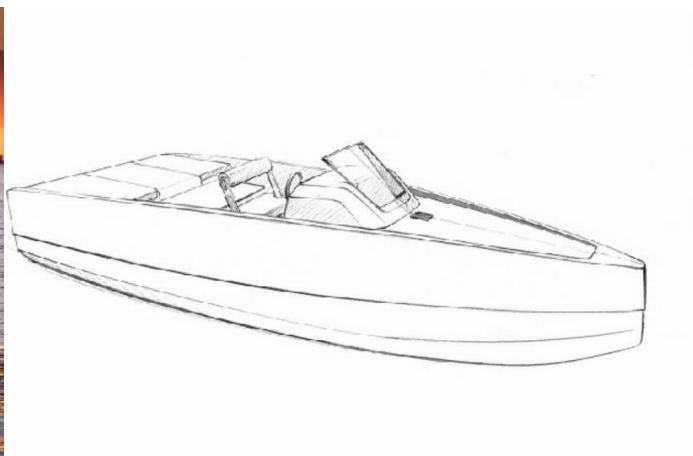

NUVA M6 CABIN

No Name (2025)

Member of
NAUTIC ALLIANCE **NA**

Specifiche tecniche

Barca ID	158
Brand	NUVA YACHTS
Nome	No Name
Anno di costruzione	2025
Lunghezza	20 ft
Cabine	1
Cuccette	2
Bagni/Docce	0

Prezzo di acquisto: 49.500 €

Equipaggiamento standard della barca

Comfort: Sun mattresses

Deck: Anchor, Anchor swivel, Bathing platform, Bimini top, Cockpit table, Cockpit/stern, outside shower, Electric anchor windlass, Teak deck

Entertainment: Radio