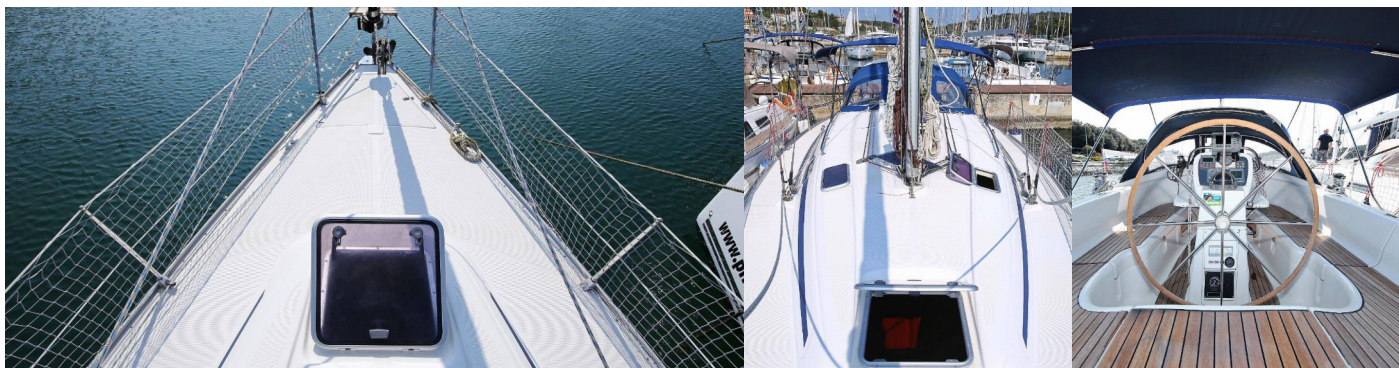

PRICE / WEEKS

24.11. - 31.12.2024

Prenotato

01.01. - 21.03.2025

Prenotato

23.03. - 25.04.2025

Prenotato

26.04. - 03.05.2025

1.160 € ~~1.450 €~~

03.05. - 10.05.2025

1.240 € ~~1.550 €~~

10.05. - 17.05.2025

1.360 € ~~1.700 €~~

17.05. - 24.05.2025

1.560 € ~~1.950 €~~

24.05. - 31.05.2025

1.720 € ~~2.150 €~~

31.05. - 07.06.2025

1.800 € ~~2.250 €~~

WEB

www.suncharter.de

TELEFONO

+49 (0)8171 299 05

INDIRIZZO E-MAIL

info@suncharter.de

SUN CHARTER

Hans-Urmiller-Ring 11, D-82515, Wolfratshausen, Germany