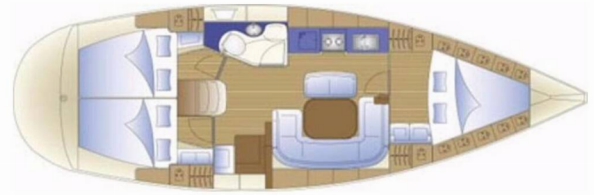

BAVARIA 38

Carry On

Barca a vela Bavaria 38 „Carry on“, costruito a 2003, è ormeggiata in Pula, Marina Polesana, - Croazia. La barca ha 3 cabins, : cabine e 1 toilets/showers.

SPECIFICHE DELLA BARCA

Base Charter

2003

Lunghezza

11.91 m

Cabins

3

Cuccette

6 + 1

Passeggeri Massimi