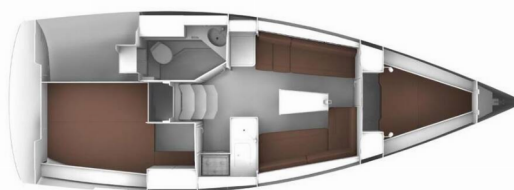

BAVARIA CRUISER 34

Dory 2

Barca a vela Bavaria Cruiser 34 „Dory 2“, costruito a 2019, è ormeggiata in Göcek, Göcek - Turchia. La barca ha 2 cabins, : cabine e 1 toilets/showers.

SPECIFICHE DELLA BARCA

Base Charter