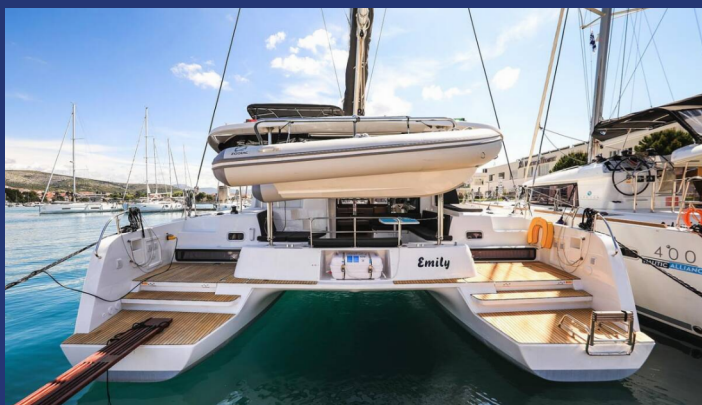

LAGOON 42

Emily

Catamaran Lagoon 42 „Emily“, costruita a 2021, è ormeggiata a Trogir, Marina Trogir (ex.SCT), Trogir - Croazia.

La barca ha 4 + 2 cabins, : cabine e 4 toilets/showers.

SPECIFICHE DELLA BARCA

Base Charter

Trogir, Marina Trogir (ex.SCT), Croazia

Yacht ID

199

Brand

Lagoon-Bénéteau

Nome

Emily