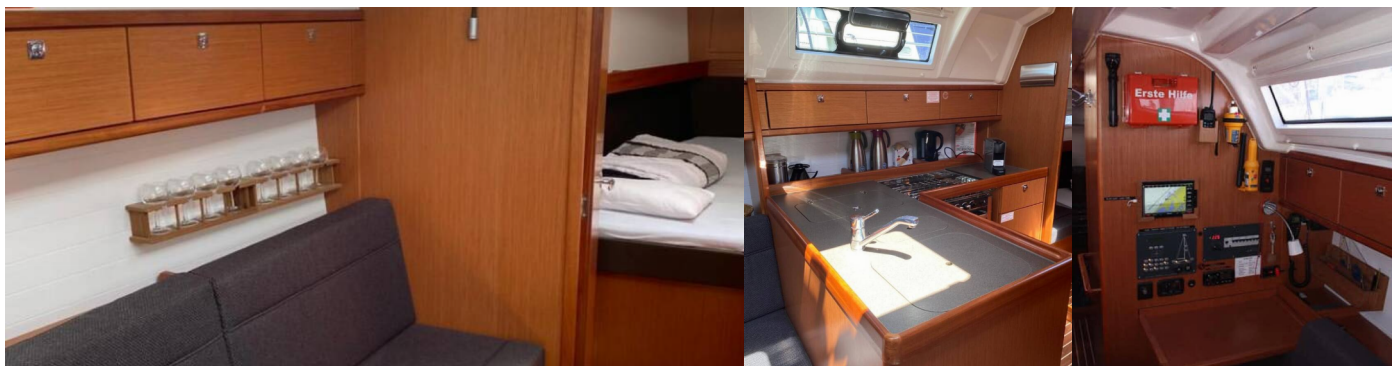

PRICE / WEEKS

01.01. - 21.03.2025 Prenotato	22.03. - 29.03.2025 1.154 € ~~1.390 €~~	29.03. - 05.04.2025 1.154 € ~~1.390 €~~	05.04. - 12.04.2025 1.154 € ~~1.390 €~~
12.04. - 19.04.2025 1.403 € ~~1.690 €~~	19.04. - 26.04.2025 1.403 € ~~1.690 €~~	26.04. - 03.05.2025 1.320 € ~~1.590 €~~	03.05. - 10.05.2025 1.237 € ~~1.490 €~~
10.05. - 24.05.2025 Prenotato	24.05. - 31.05.2025 1.486 € ~~1.790 €~~	31.05. - 07.06.2025 1.237 € ~~1.490 €~~	07.06. - 14.06.2025 Prenotato
14.06. - 21.06.2025 Opzionata	21.06. - 28.06.2025 Prenotato	28.06. - 05.07.2025 Prenotato	

WEB

www.suncharter.de

TELEFONO

+49 (0)8171 299 05

INDIRIZZO E-MAIL

info@suncharter.de

SUN CHARTER

Hans-Urmiller-Ring 11, D-82515, Wolfratshausen, Germany