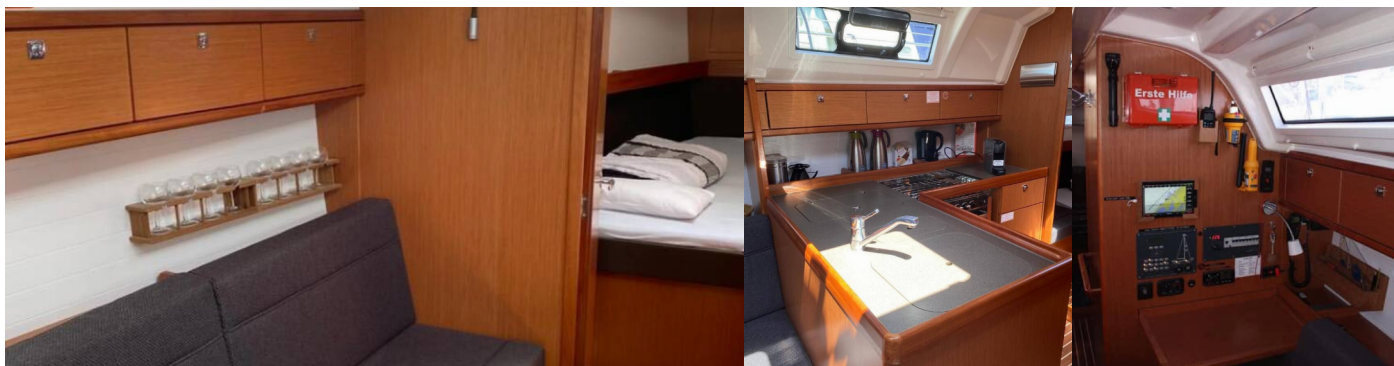

PRICE / WEEKS

05.07. - 12.07.2025 Prenotato	12.07. - 19.07.2025 1.403 €~~1.690~~ €	19.07. - 26.07.2025 1.403 €~~1.690~~ €	26.07. - 02.08.2025 1.403 €~~1.690~~ €
02.08. - 09.08.2025 Prenotato	09.08. - 16.08.2025 1.403 €~~1.690~~ €	16.08. - 23.08.2025 Prenotato	23.08. - 13.09.2025 Prenotato
13.09. - 20.09.2025 1.403 €~~1.690~~ €	20.09. - 27.09.2025 1.237 €~~1.490~~ €	27.09. - 04.10.2025 Opzionata	04.10. - 11.10.2025 1.237 €~~1.490~~ €
11.10. - 18.10.2025 1.154 €~~1.390~~ €	18.10. - 25.10.2025 1.154 €~~1.390~~ €	25.10. - 01.11.2025 1.154 €~~1.390~~ €	01.11. - 08.11.2025 1.154 €~~1.390~~ €
09.11. - 31.12.2025 Prenotato			

WEB

www.suncharter.de

TELEFONO

+49 (0)8171 299 05

INDIRIZZO E-MAIL

info@suncharter.de

SUN CHARTER

Hans-Urmiller-Ring 11, D-82515, Wolfratshausen, Germany