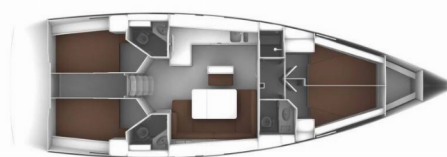

BAVARIA CRUISER 46

Elsa

Barca a vela Bavaria Cruiser 46 „Elsa“, costruito a 2022, è ormeggiata in Marina Punat, Krk, Punat (Krk) - Croazia. La barca ha 4 cabins, : cabine e 3 toilets/showers.

SPECIFICHE DELLA BARCA

Anno Di Costruzione

2022

Lunghezza

14.27 m

Cabins

4

Cuccette

8 + 1