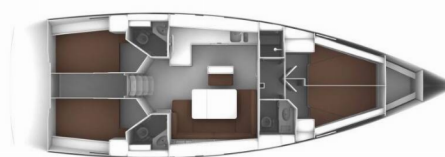

BAVARIA CRUISER 46

Elsa

Barca a vela Bavaria Cruiser 46 „Elsa“, costruito a 2022, è ormeggiata in Marina Punat, Krk, Punat (Krk) - Croazia. La barca ha 4 cabins, : cabine e 3 toilets/showers.

SPECIFICHE DELLA BARCA

Anno Di Costruzione

2022

Lunghezza

14.27 m

Cabins

4

Cuccette

8 + 1