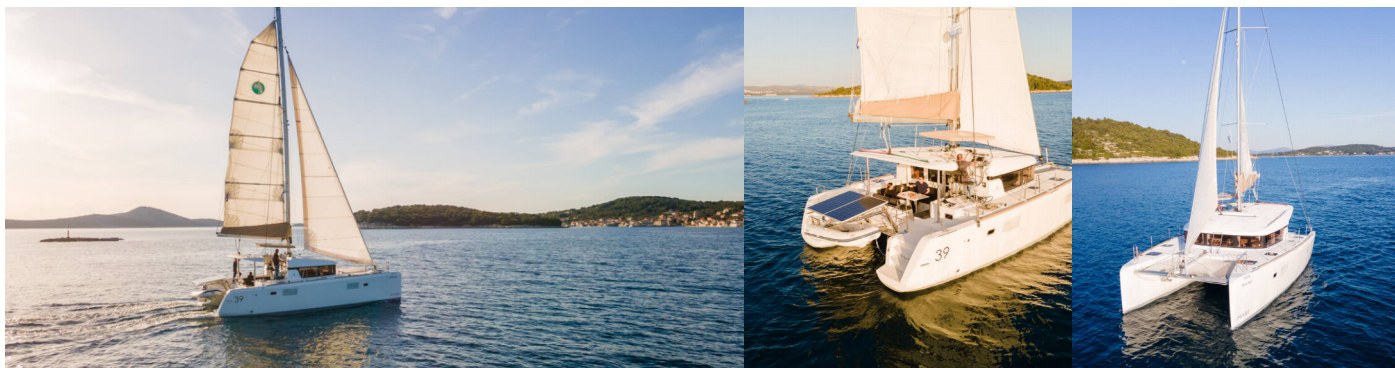

PRICE / WEEKS

22.03. - 29.03.2025 1.517 € ~~1.850 €~~	29.03. - 05.04.2025 1.558 € ~~1.900 €~~	05.04. - 12.04.2025 1.558 € ~~1.900 €~~	12.04. - 19.04.2025 1.402 € ~~1.710 €~~
19.04. - 26.04.2025 1.550 € ~~1.890 €~~	26.04. - 03.05.2025 1.550 € ~~1.890 €~~	03.05. - 10.05.2025 2.296 € ~~2.800 €~~	10.05. - 17.05.2025 2.542 € ~~3.100 €~~
17.05. - 24.05.2025 2.952 € ~~3.600 €~~	24.05. - 31.05.2025 3.526 € ~~4.300 €~~	31.05. - 07.06.2025 Prenotato	07.06. - 14.06.2025 Prenotato
14.06. - 21.06.2025 Prenotato	21.06. - 28.06.2025 Prenotato	28.06. - 05.07.2025 5.002 € ~~6.100 €~~	05.07. - 12.07.2025 Prenotato
12.07. - 19.07.2025 5.125 € ~~6.250 €~~	19.07. - 02.08.2025 Prenotato	02.08. - 09.08.2025 5.289 € ~~6.450 €~~	09.08. - 16.08.2025 5.289 € ~~6.450 €~~
16.08. - 23.08.2025 Prenotato	23.08. - 30.08.2025 Prenotato	30.08. - 06.09.2025 4.510 € ~~5.500 €~~	

WEB

www.suncharter.de

TELEFONO

+49 (0)8171 299 05

INDIRIZZO E-MAIL

info@suncharter.de

SUN CHARTER

Hans-Urmiller-Ring 11, D-82515, Wolfratshausen, Germany