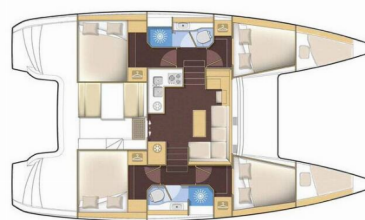

LAGOON 39

White Pearl

Catamaran Lagoon 39 „White Pearl“, costruita a 2014, è ormeggiata a Marina Mandalina, Sibenik, Sibenik - Croazia.

La barca ha 4 + 2 cabins, : cabine e 2 toilets/showers.

SPECIFICHE DELLA BARCA

Anno Di Costruzione

2014

Lunghezza

11.74 m

Cabins

4 + 2

Cuccette

8 + 2 + 2

Comfort Cuscini per pozzetto, Materassi (In all cabins new 2023)

Cucina Acqua calda, Bombole del gas, Frigorifero (130l + 100l), Utensili da cucina

Elettrauto yacht Carica batterie, Inverter (New 2023 / 1.200 W), Pannelli solari (440 W), Prolunga per corrente 220 V, Riscaldamento, USB sockets (kabine, kokpit, salon)

Interior Barometro, Electric fans in cabins, Lowerable salon table, Orologio, WC elettrici

l'intrattenimento Casse in pozzetto, Radio (Sony sound system:Blue tooth; USB, AUX, compatible Iphone/ Ipad, CD), Underwater lights (New 2022)