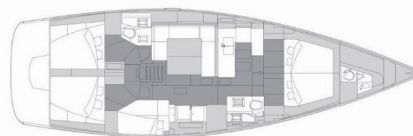

ELAN IMPRESSION 50

Sea Duce

Barca a vela Elan Impression 50 „Sea Duce“, costruito a 2017, è ormeggiata in Marina Tehnomont Veruda, Pula, Pula - Croazia. La barca ha 5 + 1 cabins, : cabine e 2 + 1 toilets/showers.

Sea Duce

Anno Di Costruzione

2017

Lunghezza

15.20 m

Cabins

5 + 1

Cuccette