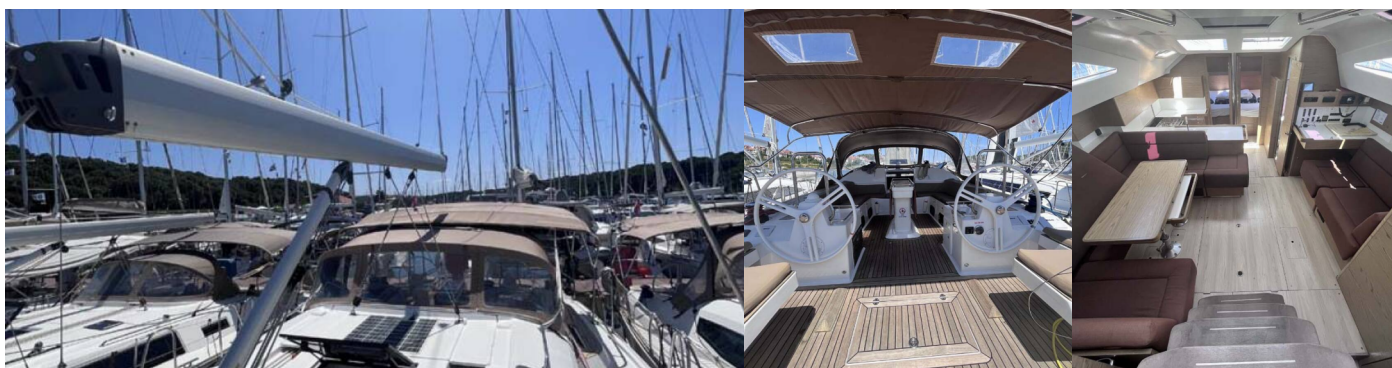

PRICE / WEEKS

01.01. - 21.03.2025 Prenotato	22.03. - 29.03.2025 1.643 € ~~2.190 €~~	29.03. - 05.04.2025 1.718 € ~~2.290 €~~	05.04. - 12.04.2025 1.793 € ~~2.390 €~~
12.04. - 19.04.2025 1.868 € ~~2.490 €~~	19.04. - 26.04.2025 1.988 € ~~2.650 €~~	26.04. - 03.05.2025 2.168 € ~~2.890 €~~	03.05. - 10.05.2025 Prenotato
10.05. - 17.05.2025 2.393 € ~~3.190 €~~	17.05. - 24.05.2025 Prenotato	24.05. - 31.05.2025 3.488 € ~~4.650 €~~	31.05. - 07.06.2025 3.563 € ~~4.750 €~~
11.06. - 18.06.2025 Prenotato	18.06. - 21.06.2025 1.635 € ~~2.336 €~~	21.06. - 28.06.2025 Prenotato	28.06. - 05.07.2025 4.313 € ~~5.750 €~~

WEB

www.suncharter.de

TELEFONO

+49 (0)8171 299 05

INDIRIZZO E-MAIL

info@suncharter.de

SUN CHARTER

Hans-Urmiller-Ring 11, D-82515, Wolfratshausen, Germany