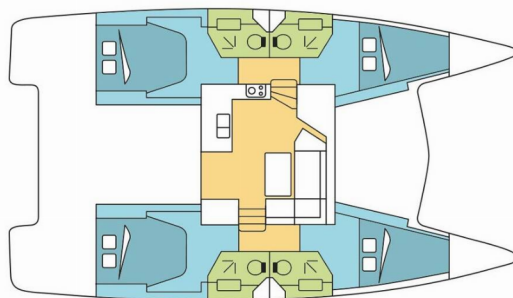

FOUNTAIN PAJOT ISLA 40

Chilli

Catamaran Fountaine Pajot Isla 40 „Chilli“, costruita a 2022, è ormeggiata a Trogir, Marina Trogir (ex.SCT), Trogir - Croazia. La barca ha 4 cabins, : cabine e 4 toilets/showers.

Chilli

Anno Di Costruzione

2022

Lunghezza

11.93 m

Cabins

4

Cuccette

8 + 1

Passeggeri Massimi

9

Bagni/Docce

4

EQUIPAGGIAMENTO STANDARD DELLA BARCA

Attrezzature di coperta Anchor linea, Anchor swivel, Ancora principale (Jambo 30kg), Ausiliari di ancoraggio (Riserva di ancoraggio, ancora di rispetto), Barbecue, Barca gancio (mezzomarinaio), Black ball, Black conus, Canna d'acqua, Cime di ormeggio, Cuscini pozzetto, Davit (con verricello elettrico), Doccetta esterna, Gomena, Gommone (tender), Panchetta, Parabordi, Paraspruzzi, Passerella, Pozzetto tenda piena, Riflettore (Faro), Round fender, Secchio di plastica, Springleine, Sundeck cushions, Tanica per gasolio, Tanica per l'acqua, Tavolo pozzetto, Teak pozzetto, Tendalino (al timone + tenda intera), Varricello Salpancore