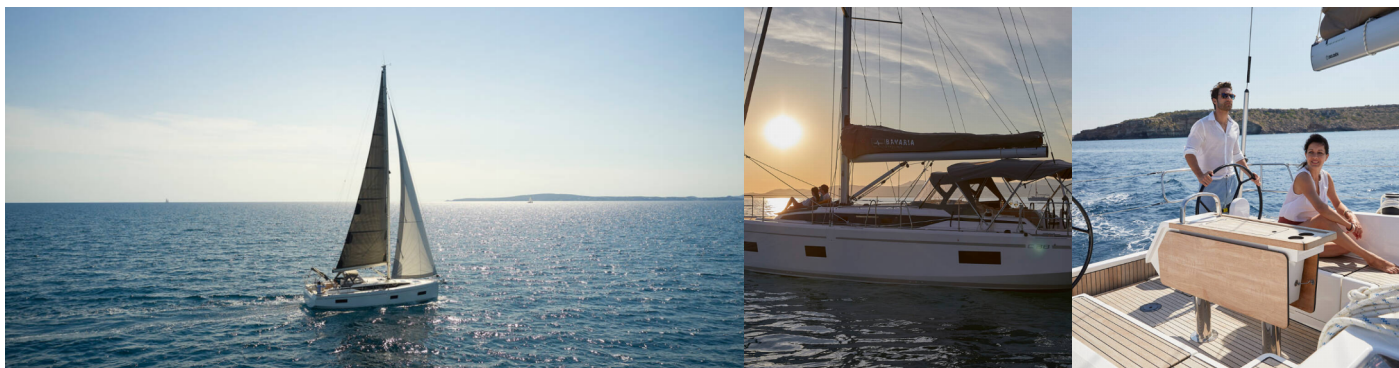

PRICE / WEEKS

21.09. - 28.09.2024

Prenotato

28.09. - 05.10.2024

Prenotato

05.10. - 12.10.2024

Prenotato

12.10. - 19.10.2024

Prenotato

19.10. - 26.10.2024

Prenotato

26.10. - 02.11.2024

Prenotato

03.11. - 22.11.2024

Prenotato

24.11. - 31.12.2024

Prenotato

01.01. - 21.03.2025

Prenotato

22.03. - 29.03.2025

1.136 € ~~1.420 €~~

29.03. - 05.04.2025

1.136 € ~~1.420 €~~

WEB

www.suncharter.de

TELEFONO

+49 (0)8171 299 05

INDIRIZZO E-MAIL

info@suncharter.de

SUN CHARTER

Hans-Urmiller-Ring 11, D-82515, Wolfratshausen, Germany