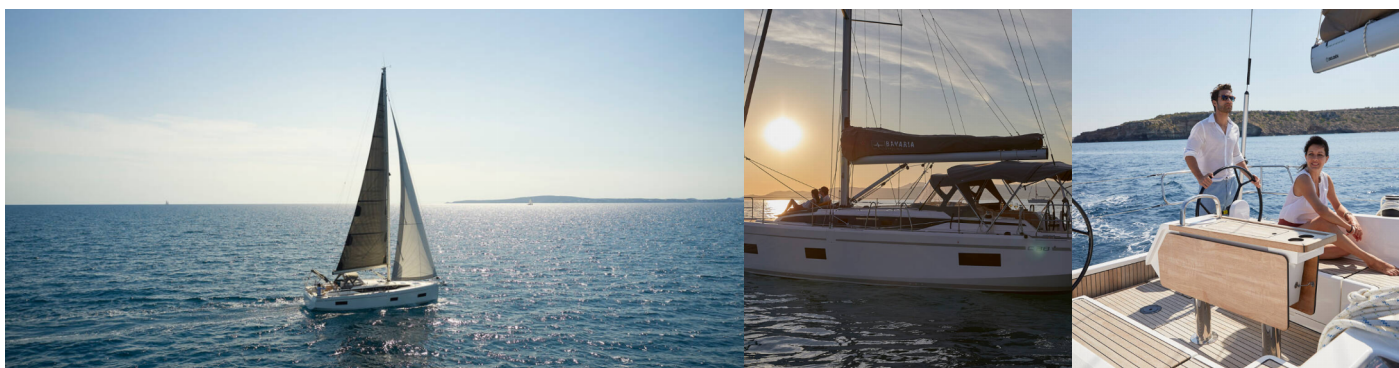

PRICE / WEEKS

01.11. - 08.11.2025

1.184 € ~~1.480 €~~

08.11. - 15.11.2025

1.184 € ~~1.480 €~~

15.11. - 22.11.2025

1.184 € ~~1.480 €~~

23.11. - 31.12.2025

Prenotato

WEB

www.suncharter.de

TELEFONO

+49 (0)8171 299 05

INDIRIZZO E-MAIL

info@suncharter.de

SUN CHARTER

Hans-Urmiller-Ring 11, D-82515, Wolfratshausen, Germany