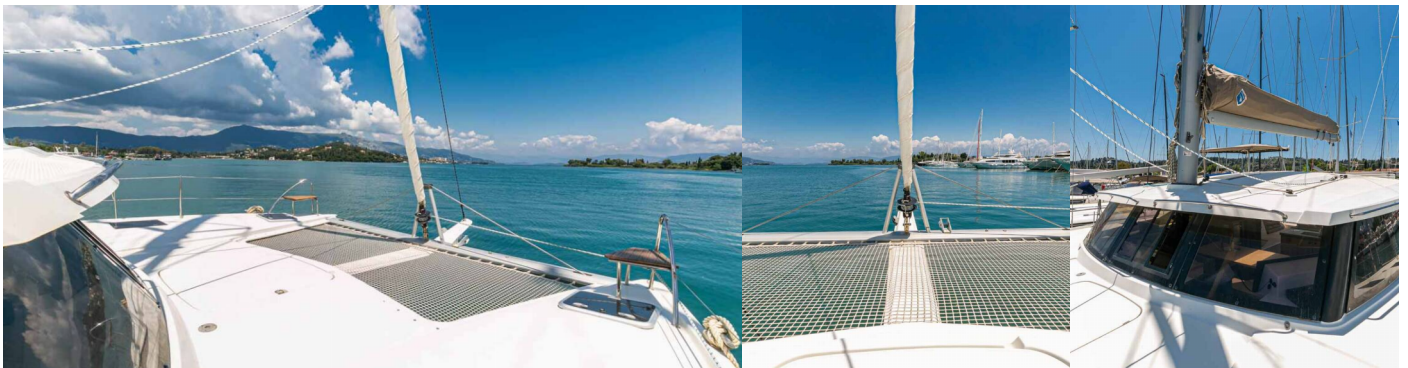

PRICE / WEEKS

02.11. - 31.12.2025

Prenotato

WEB

www.suncharter.de

TELEFONO

+49 (0)8171 299 05

INDIRIZZO E-MAIL

info@suncharter.de

SUN CHARTER

Hans-Urmiller-Ring 11, D-82515, Wolfratshausen, Germany