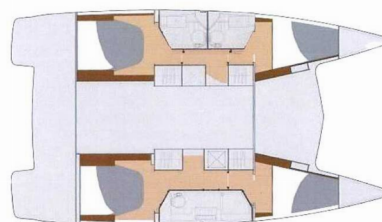

FOUNTAIN PAJOT LUCIA 40

Servus

Catamaran Fountaine Pajot Lucia 40 „Servus“, costruita a 2017, è ormeggiata a Corfu, Gouvia Marina, Korfu - Grecia.

La barca ha 4 cabins, : cabine e 3 toilets/showers.

SPECIFICHE DELLA BARCA

Base Charter

Corfu, Gouvia Marina, Grecia

Yacht ID

441

Brand

Fountaine Pajot

Nome

Servus

Anno Di Costruzione

2017

Lunghezza

11.73 m

Cabins

4

Cuccette

8

Passeggeri Massimi

8

Bagni/Docce

3

EQUIPAGGIAMENTO STANDARD DELLA BARCA

Attrezzature di coperta Anchor linea, Anchor swivel, Ancora principale (Kobra 25 kg, stainless steel with 60m anchor chain), Ausiliari di ancoraggio (Riserva di ancoraggio, ancora di rispetto), Barca gancio (mezzomarinaio), Black ball, Black conus, Canna d'acqua (20-25m), Cime di ormeggio, Davit, Dinghy pompa (pompa aria), Doccetta esterna (warm/ cold), Impeller, V-belt, oilfilter, Panchetta, Parabordi, Paraspruzzi, Passerella, Repair box for dinghy, Round fender, Secchio di plastica, Sedie, Springline (2 x 50 m, 1 x 30 m, 2 x 12 - 15 m), Tanica per gasolio, Tanica per l'acqua, Tavolo esterno con la luce, Teak pozzetto (Flexiteak), Tendalino, Tender, Varricello Salpancore

Comfort

Cuscini per pozzetto

Cucina

Acqua calda, Bombe del gas, Frigorifero (Front loader 180 l), Utensili da cucina

Elettrauto yacht

Batteria (4x100Ah), Carica batterie, Inverter (2000 W), Pannelli solari (3 x 80 W), Prolunga per corrente 220 V, Riscaldamento (Webasto), USB sockets (1 x salon and 1 x in each cabin)

Interior

Barometro, Electric fans in cabins, Orologio, WC elettrici

l'intrattenimento

Casse in pozzetto, Radio (Bluetooth, AUX, MP3, USB (FUSION))

Navigazione

3 pale pieghevoli, AIS, Attrezzatura di navigazione, Autopilota, Bussola da rilevamento, Carte nautiche e nautica guida, GPS, GPS plotter cartografico - Pozzetto (Raymarine), Harbour guides, Logge/Lot/Speed/Wind, Parallel ruler, Riflettore radar, Spyglass, Tridata (Raymarine), Windex

Sicurezza

EPIRB-Distress radio beacons, Estintore, Giubbotti di salvataggio (Automatic), Imbracatura di sicurezza (cinture di sicurezza), Kit di pronto soccorso (farmacia), Lampada, Nebbia corno, Radio VHF , Rettungsinsel, Salvagente + Lampeggiante, Segnali di soccorso, Set di attrezzi, Tronchese

Vele

Lazy bag, Lazy jacks, Winch elettrico