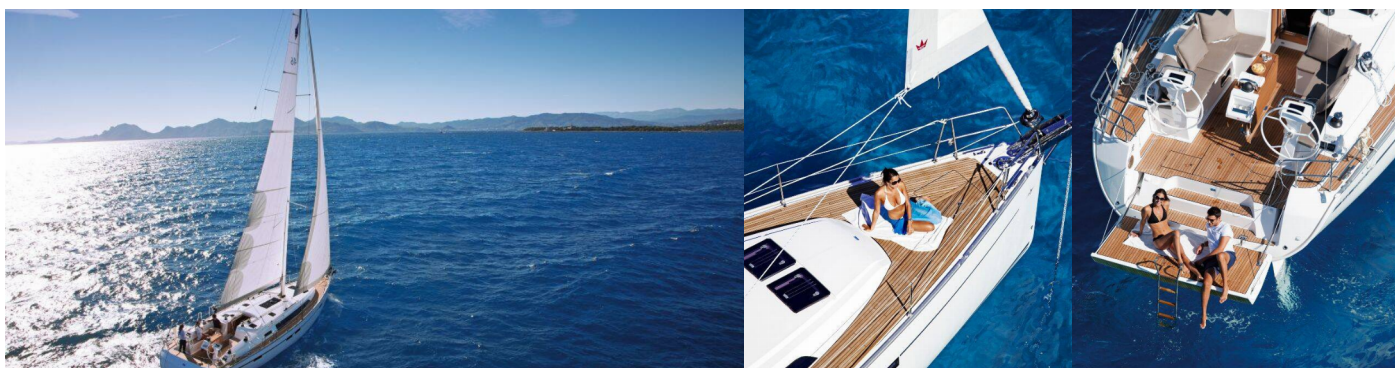

PRICE / WEEKS

05.07. - 12.07.2025 Prenotato	12.07. - 19.07.2025 4.304 € ~~5.590 €~~	19.07. - 26.07.2025 4.997 € ~~6.490 €~~	26.07. - 02.08.2025 5.305 € ~~6.890 €~~
02.08. - 09.08.2025 5.382 € ~~6.990 €~~	09.08. - 16.08.2025 5.382 € ~~6.990 €~~	16.08. - 23.08.2025 4.997 € ~~6.490 €~~	23.08. - 30.08.2025 Prenotato
30.08. - 06.09.2025 4.392 € ~~5.490 €~~	06.09. - 13.09.2025 4.152 € ~~5.190 €~~	13.09. - 20.09.2025 3.832 € ~~4.790 €~~	20.09. - 27.09.2025 3.752 € ~~4.690 €~~
27.09. - 04.10.2025 3.592 € ~~4.490 €~~	04.10. - 11.10.2025 3.432 € ~~4.290 €~~	11.10. - 18.10.2025 3.352 € ~~4.190 €~~	18.10. - 25.10.2025 3.112 € ~~3.890 €~~
25.10. - 01.11.2025 1.912 € ~~2.390 €~~	02.11. - 31.12.2025 Prenotato		

WEB

www.suncharter.de

TELEFONO

+49 (0)8171 299 05

INDIRIZZO E-MAIL

info@suncharter.de

SUN CHARTER

Hans-Urmiller-Ring 11, D-82515, Wolfratshausen, Germany