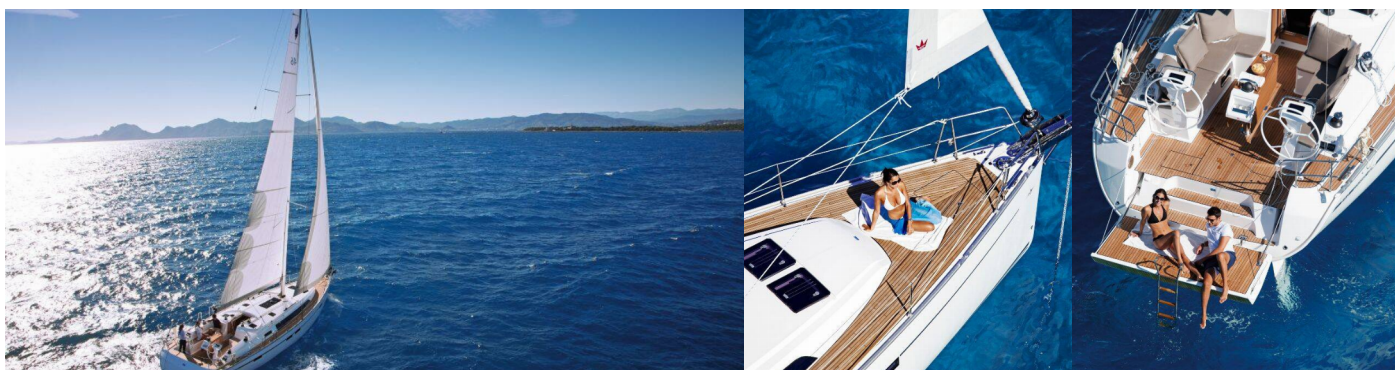

PRICE / WEEKS

07.06. - 14.06.2025 3.912 € ~~4.890 €~~	14.06. - 21.06.2025 Prenotato	21.06. - 28.06.2025 Prenotato	28.06. - 05.07.2025 Opzionata
05.07. - 12.07.2025 4.312 € ~~5.390 €~~	12.07. - 19.07.2025 4.472 € ~~5.590 €~~	19.07. - 26.07.2025 5.192 € ~~6.490 €~~	26.07. - 02.08.2025 5.512 € ~~6.890 €~~
02.08. - 09.08.2025 5.592 € ~~6.990 €~~	09.08. - 16.08.2025 5.592 € ~~6.990 €~~	16.08. - 23.08.2025 5.192 € ~~6.490 €~~	23.08. - 30.08.2025 Prenotato
30.08. - 06.09.2025 4.392 € ~~5.490 €~~	06.09. - 13.09.2025 4.152 € ~~5.190 €~~	13.09. - 20.09.2025 Opzionata	20.09. - 27.09.2025 3.752 € ~~4.690 €~~
27.09. - 04.10.2025 3.592 € ~~4.490 €~~	04.10. - 11.10.2025 3.432 € ~~4.290 €~~	11.10. - 18.10.2025 3.352 € ~~4.190 €~~	18.10. - 25.10.2025 3.112 € ~~3.890 €~~
25.10. - 01.11.2025 1.912 € ~~2.390 €~~	02.11. - 31.12.2025 Prenotato		

WEB

www.suncharter.de

TELEFONO

+49 (0)8171 299 05

INDIRIZZO E-MAIL

info@suncharter.de

SUN CHARTER

Hans-Urmiller-Ring 11, D-82515, Wolfratshausen, Germany