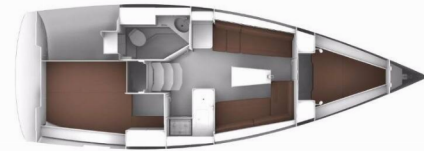

BAVARIA CRUISER 34

Signorina

Barca a vela Bavaria Cruiser 34 „Signorina“, costruito a 2024 , è ormeggiata in Elba, Portoferraio, Elba - Italia. La barca ha 2 cabins , : cabine e 1 toilets/showers.

SPECIFICHE DELLA BARCA

Anno Di Costruzione

2024

Lunghezza

9.99 m

Cabins

2

Cuccette

4 + 1