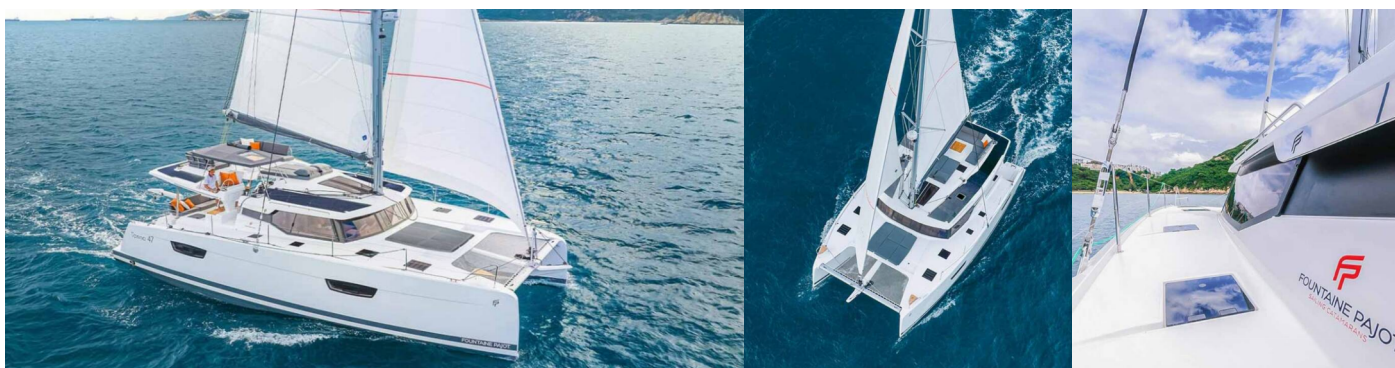

PRICE / WEEKS

24.11. - 31.12.2024 Prenotato	01.01. - 21.03.2025 Prenotato	22.03. - 29.03.2025 2.720 € ~~3.400 €~~	29.03. - 05.04.2025 2.720 € ~~3.400 €~~
05.04. - 12.04.2025 2.800 € ~~3.500 €~~	12.04. - 26.04.2025 Prenotato	26.04. - 03.05.2025 Prenotato	03.05. - 10.05.2025 4.400 € ~~5.500 €~~
10.05. - 17.05.2025 4.680 € ~~5.850 €~~	17.05. - 24.05.2025 Prenotato	24.05. - 31.05.2025 Prenotato	31.05. - 07.06.2025 Prenotato

WEB

www.suncharter.de

TELEFONO

+49 (0)8171 299 05

INDIRIZZO E-MAIL

info@suncharter.de

SUN CHARTER

Hans-Urmiller-Ring 11, D-82515, Wolfratshausen, Germany