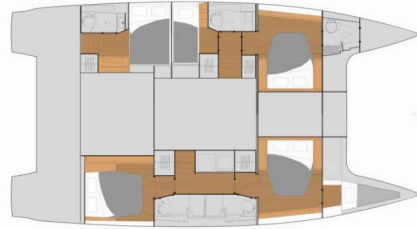

FONTAINE PAJOT TANNA 47

Sam

Catamaran Fountaine Pajot Tanna 47 „Sam“, costruita a 2024 , è ormeggiata a Trogir, Marina Trogir (ex.SCT), Trogir - Croazia. La barca ha 5 + 1 cabins, : cabine e 5 toilets/showers.