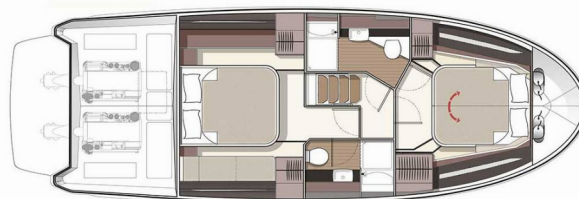

BAVARIA R40 COUPE

Nova-G

Motor Yacht Bavaria R40 Coupe „Nova-G“, costruita a 2023, è ormeggiata a Cesme, MarinAlacati Marina, Alacati - Turchia . La barca ha 2 cabins, : cabine e 2 toilets/showers.

SPECIFICHE DELLA BARCA

Anno Di Costruzione

2023

Lunghezza

12.91 m

Cabins

2

Cuccette

4