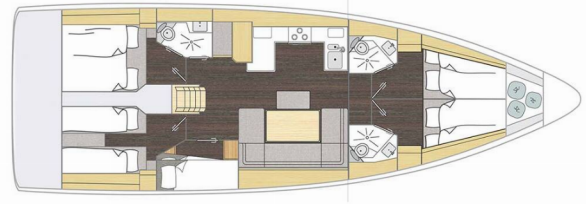

BAVARIA C46

Mercedes

Barca a vela Bavaria C46 „Mercedes“, costruito a 2025, è ormeggiata in Palma de Mallorca, Real Club Nautico, Palma de Mallorca - Spagna. La barca ha 5 cabins, : cabine e 3 toilets/showers.