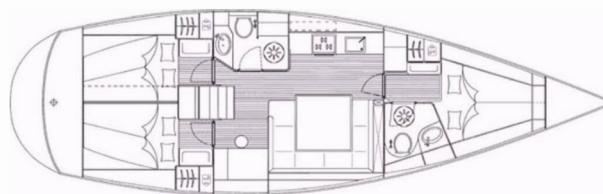

BAVARIA 43 CRUISER

Annabella

Barca a vela Bavaria 43 Cruiser „Annabella“, costruito a 2010, è ormeggiata in Murter, ACI Marina Jezera, Jezera/Murter - Croazia. La barca ha 3 cabins, : cabine e 2 toilets/showers.