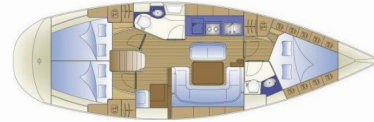

BAVARIA 41

Dorothea

Barca a vela Bavaria 41 „Dorothea“, costruito a 2004, è ormeggiata in Corfu, Gouvia Marina, Korfu - Grecia. La barca ha 3 cabins, : cabine e 2 toilets/showers.

SPECIFICHE DELLA BARCA

Base Charter