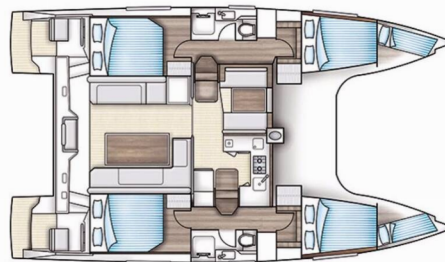

NAUTITECH 40 OPEN

Rosa

Catamaran Nautitech 40 Open „Rosa“, costruita a 2015, è ormeggiata a Trogir, Marina Trogir (ex.SCT), Trogir - Croazia.

La barca ha 4 + 2 cabins, : cabine e 2 toilets/showers.

SPECIFICHE DELLA BARCA

Anno Di Costruzione

2015

Lunghezza

11.98 m

Cabins

4 + 2

Cuccette

8 + 2