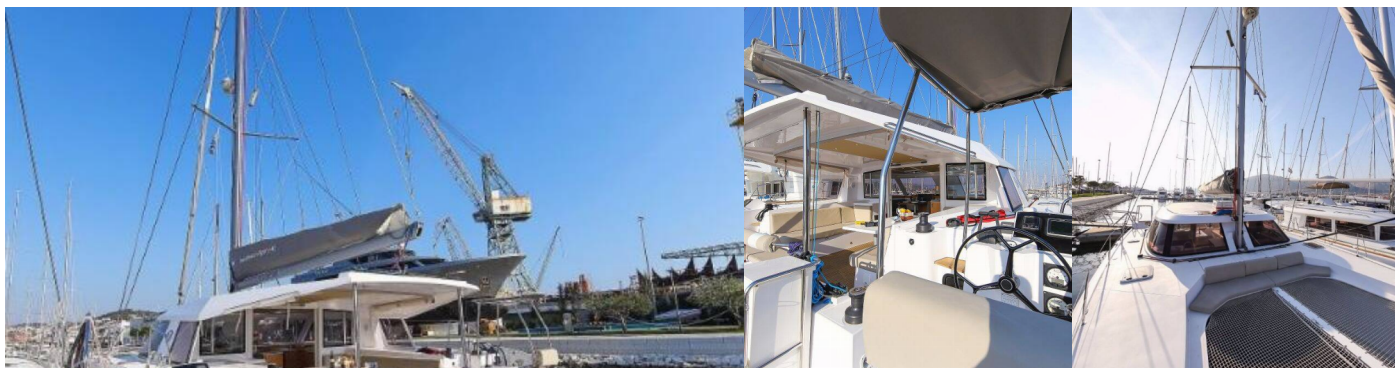

PRICE / WEEKS

02.08. - 09.08.2025 5.765 € ~~7.400 €~~	09.08. - 16.08.2025 5.765 € ~~7.400 €~~	16.08. - 23.08.2025 5.297 € ~~6.800 €~~	23.08. - 30.08.2025 5.025 € ~~6.450 €~~
30.08. - 06.09.2025 Prenotato	06.09. - 13.09.2025 Prenotato	13.09. - 20.09.2025 3.436 € ~~4.190 €~~	20.09. - 11.10.2025 Prenotato
11.10. - 18.10.2025 1.714 € ~~2.090 €~~	18.10. - 25.10.2025 1.714 € ~~2.090 €~~	25.10. - 01.11.2025 1.714 € ~~2.090 €~~	01.11. - 08.11.2025 1.632 € ~~1.990 €~~
08.11. - 15.11.2025 1.599 € ~~1.950 €~~	15.11. - 22.11.2025 1.599 € ~~1.950 €~~	23.11. - 31.12.2025 Prenotato	

WEB

www.suncharter.de

TELEFONO

+49 (0)8171 299 05

INDIRIZZO E-MAIL

info@suncharter.de

SUN CHARTER

Hans-Urmiller-Ring 11, D-82515, Wolfratshausen, Germany